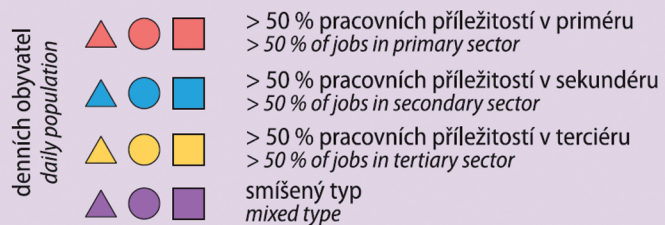

FUNKČNÍ TYPY OBCÍ (2001)

LEGENDA

Podíl ekonomicky aktivních obyvatel vyjíždějících z obce
Share of economically active people out-commuting from the municipality

Typy obcí s < 2 000 obyvateli
Types of municipalities with < 2,000 inhabitants