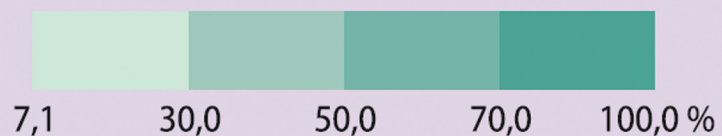

FUNKČNÍ TYPY OBCÍ (2001)

LEGENDA

Podíl ekonomicky aktivních obyvatel vyjíždějících z obce
Share of economically active people out-commuting from the municipality

Typy obcí s < 2 000 obyvateli
Types of municipalities with < 2,000 inhabitants